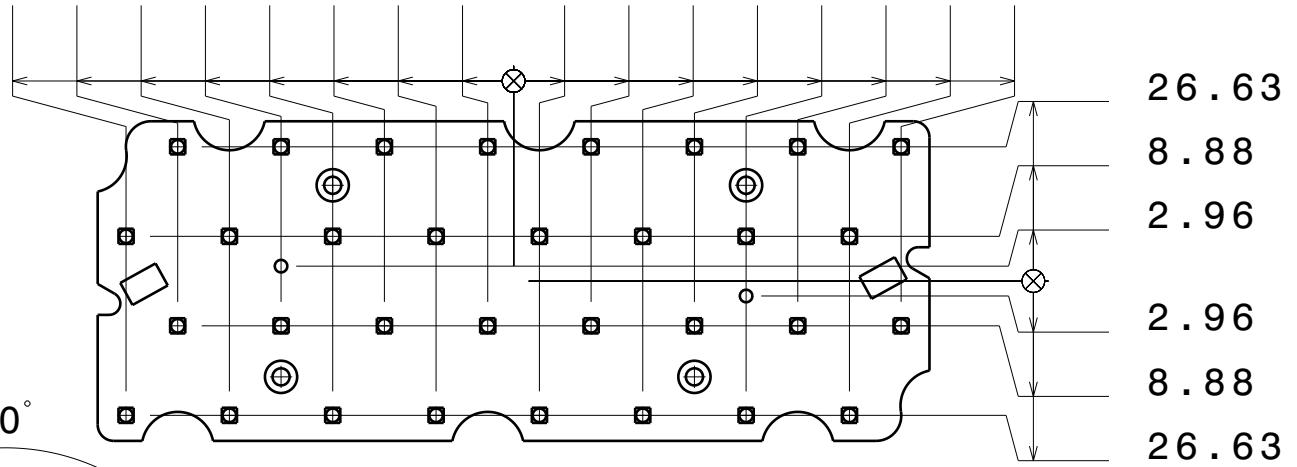

76.88  
66.63  
56.38  
46.13  
35.88  
25.63  
15.38  
5.13  
5.13  
15.38  
25.63  
35.88  
46.13  
56.38  
66.63  
76.88

Front view (LED)  
Scale: 2:3