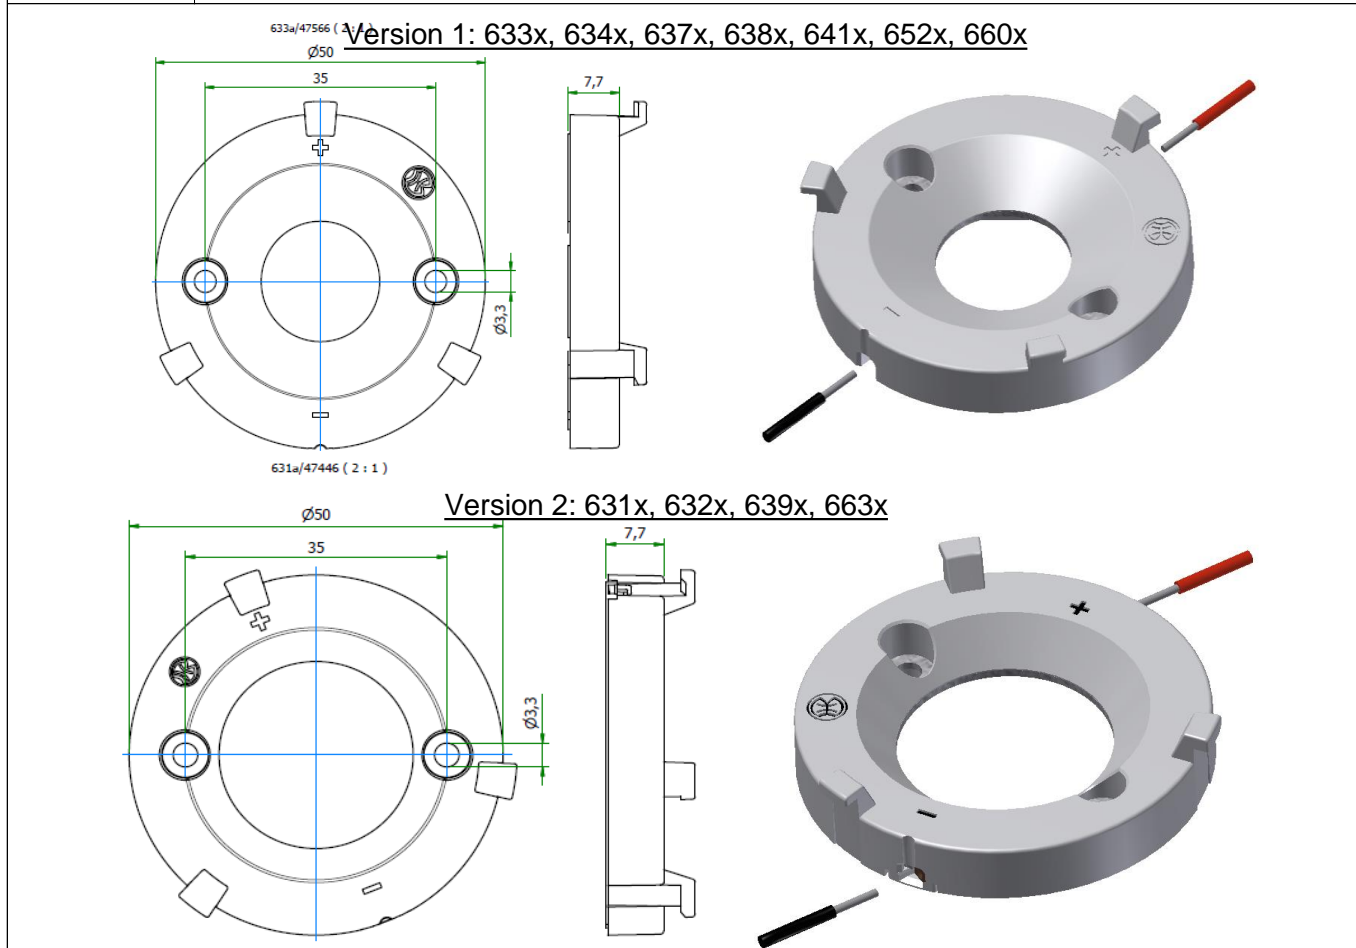

Gehäusetypp: Housing:	<h1 style="margin: 0;">Lena</h1>	Größe / Size : 50 mm Höhe / Height : 7,7 mm
---------------------------------	----------------------------------	--

Beispiele für passende Optiken examples of suitable optics	LEDiL LENA, LENINA
--	---------------------------

Bemessungsspannung rated voltage Bemessungsstrom rated current Bemessungstemperatur rated operating temperature Befestigung fixing max. Drehmoment max. torque Material des Halters material of the holder Kontaktmaterial contactmaterial	Standard 250V DC optional 450V DC 5 A T 120 2 Schrauben M3 2 screws M3 0,5 Nm PBT / Mikanit PBT / Mica CuSn CuSn	Zulässige COB Abmessungen Permissible COB dimensions  <p>siehe Einzeldatenblätter im Online Katalog see data sheets at our web catalogue</p>
		Zertifikate / certificates  Ausweis-Nr.  File E472