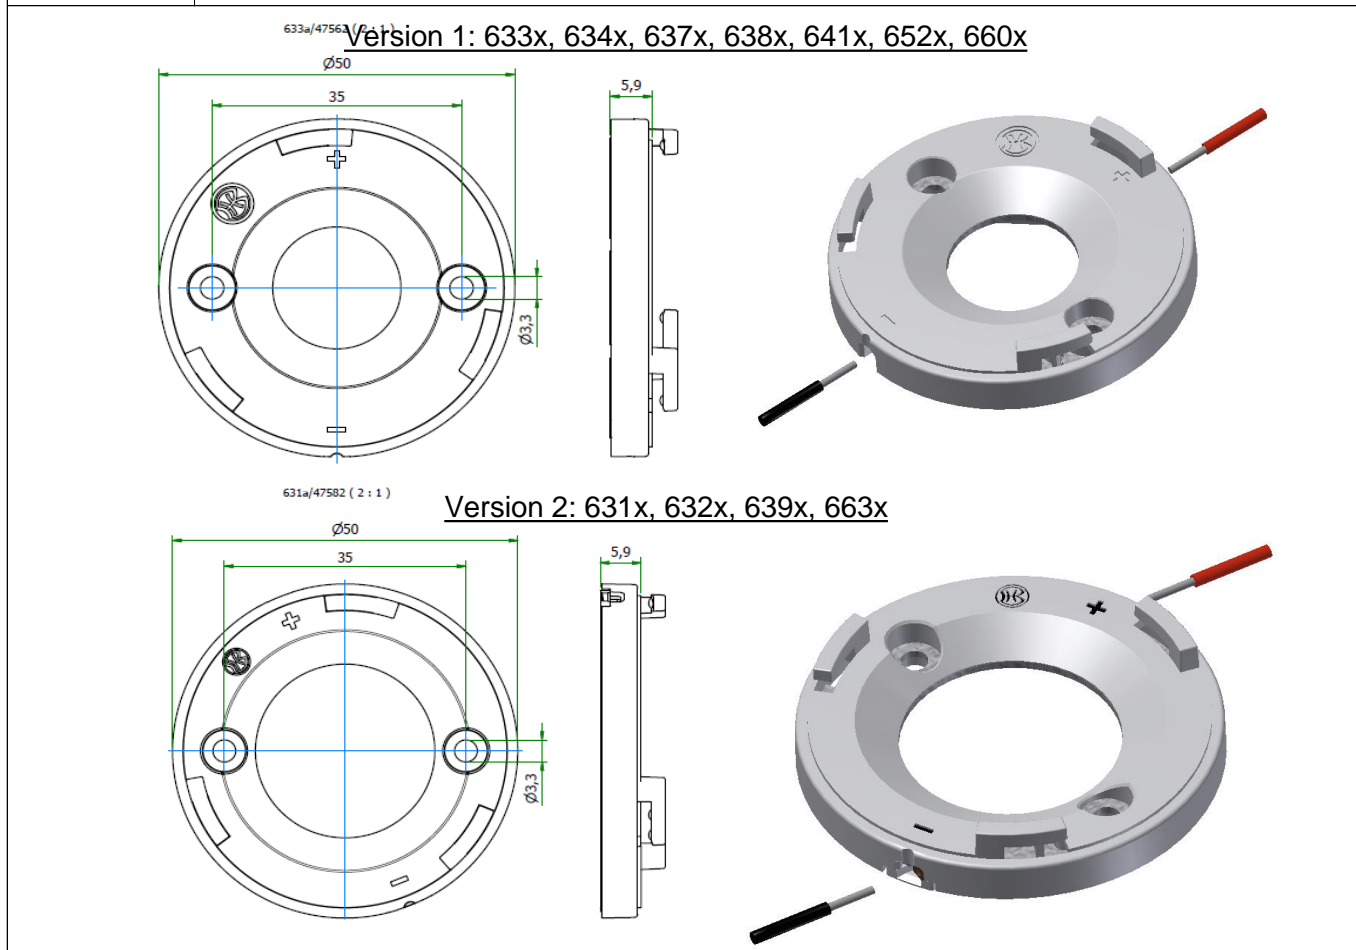

Gehäusetypp: Housing:	3Hook	Größe / Size : 50 mm Höhe / Height : 5,9 mm
--------------------------	--------------	--

Beispiele für passende Optiken examples of suitable optics	<p>LEDiL ANGELA, ANGELINA, ANGELETTE</p> <p>LEDiL MOLLY, RONDA (HOLDER A)</p>
---	---

<p>Bemessungsspannung rated voltage</p> <p>Bemessungsstrom rated current</p> <p>Bemessungstemperatur rated operating temperature</p> <p>Befestigung fixing</p> <p>max. Drehmoment max. torque</p> <p>Material des Halters material of the holder</p> <p>Kontaktmaterial contactmaterial</p>	<p>Standard 250V DC optional 450V DC</p> <p>5 A</p> <p>T 120</p> <p>2 Schrauben M3 2 screws M3</p> <p>0,5 Nm</p> <p>PBT / Mikanit PBT / Mica</p> <p>CuSn CuSn</p>	<p>Zulässige COB Abmessungen Permissible COB dimensions</p> <div style="display: flex; align-items: center;"> <p>siehe Einzeldatenblätter im Online Katalog see data sheets at our web catalogue</p> </div> <p style="text-align: center; margin-top: 20px;">Zertifikate / certificates</p> <div style="display: flex; justify-content: space-between; align-items: center;"> <p>Ausweis-Nr.</p> <p>File E472</p> </div>
--	---	--