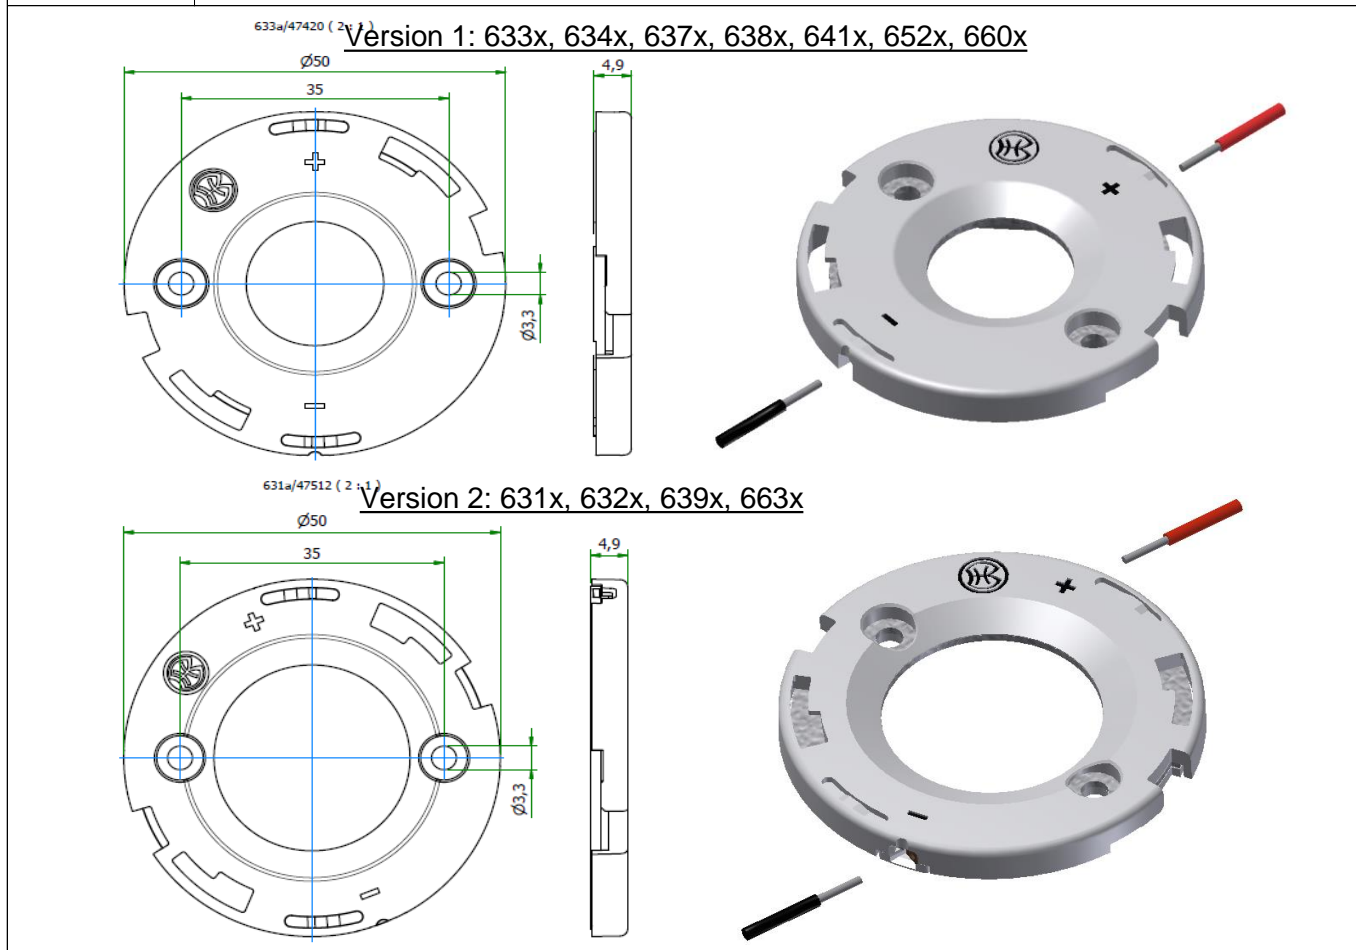

Gehäusetyp: Housing:	Bayonet50	Größe / Size : 50 mm Höhe / Height : 4,9 mm
-------------------------	------------------	--

Beispiele für passende Optiken examples of suitable optics	<p>LEDiL ANGELA-B, ANGELINA-B, ANGELETTE-B</p> <p>LEDiL ZORYA-B</p>
---	---

<p>Bemessungsspannung rated voltage</p> <p>Bemessungsstrom rated current</p> <p>Bemessungstemperatur rated operating temperature</p> <p>Befestigung fixing</p> <p>max. Drehmoment max. torque</p> <p>Material des Halters material of the holder</p> <p>Kontaktmaterial contactmaterial</p>	<p>Standard 250V DC optional 450V DC</p> <p>5 A</p> <p>T 120</p> <p>2 Schrauben M3 2 screws M3</p> <p>0,5 Nm</p> <p>PBT / Mikanit PBT / Mica</p> <p>CuSn CuSn</p>	<p>Zulässige COB Abmessungen Permissible COB dimensions</p> <div style="display: flex; align-items: center;"> <p>siehe Einzeldatenblätter im Online Katalog see data sheets at our web catalogue</p> </div> <p style="text-align: center;">Zertifikate / certificates</p> <div style="display: flex; align-items: center;"> <p>Ausweis-Nr. File E472</p> </div>
--	--	--