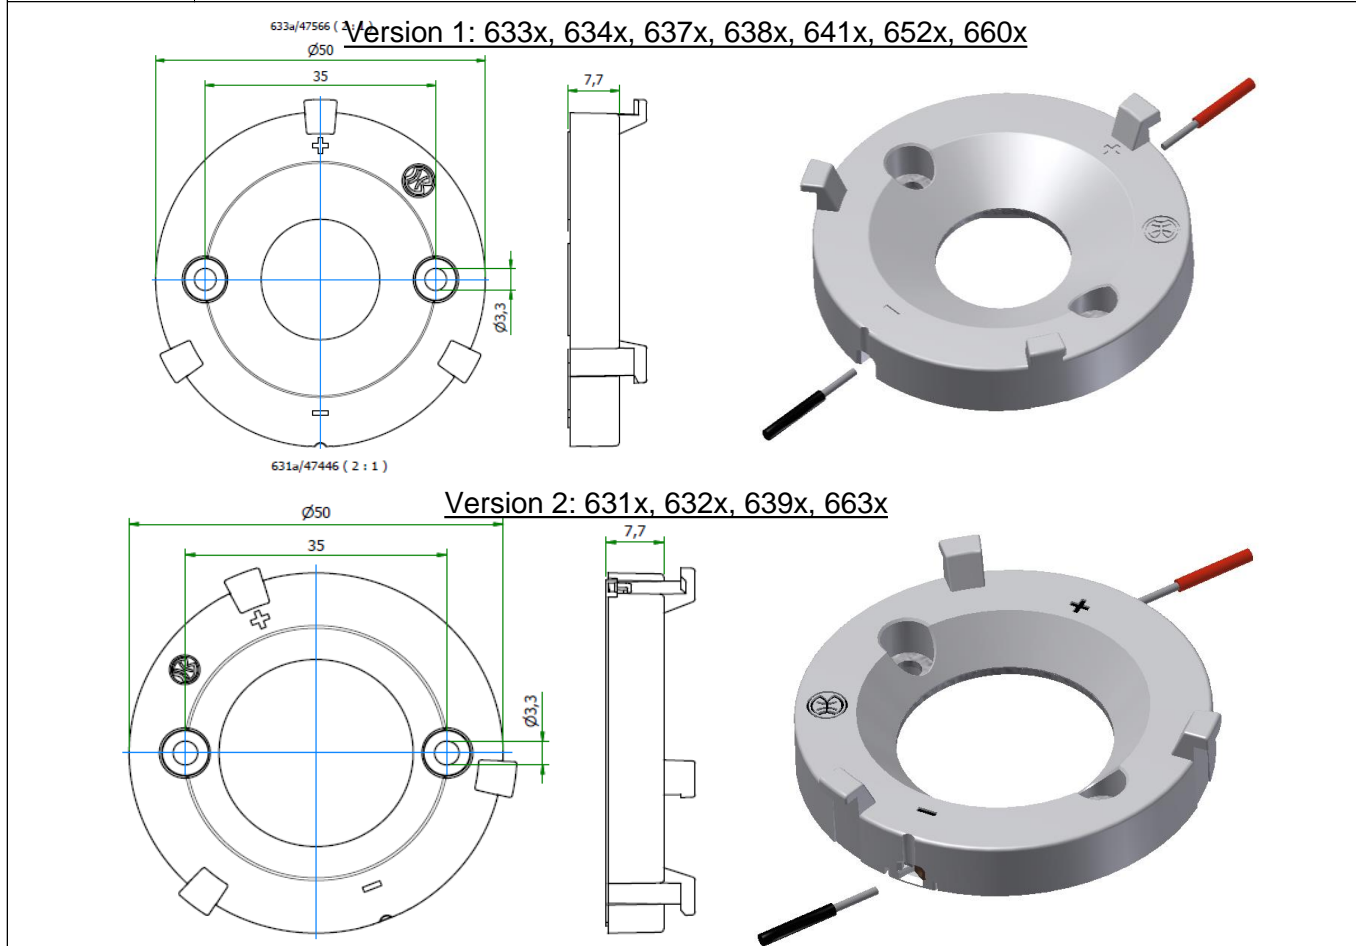

Gehäusetypp: Housing:	<h1 style="margin: 0;">Lena</h1>	Größe / Size : 50 mm Höhe / Height : 7,7 mm
---------------------------------	----------------------------------	--

Beispiele für passende Optiken examples of suitable optics	LEDiL LENA, LENINA
--	---------------------------

Bemessungsspannung rated voltage Bemessungsstrom rated current Bemessungstemperatur rated operating temperature Befestigung fixing max. Drehmoment max. torque Material des Halters material of the holder Kontaktmaterial contactmaterial	Standard 250V DC optional 450V DC 5 A T 120 2 Schrauben M3 2 screws M3 0,5 Nm PBT / Mikanit PBT / Mica CuSn CuSn	Zulässige COB Abmessungen Permissible COB dimensions  <p>siehe Einzeldatenblätter im Online Katalog see data sheets at our web catalogue</p>
		Zertifikate / certificates  Ausweis-Nr.  File E472